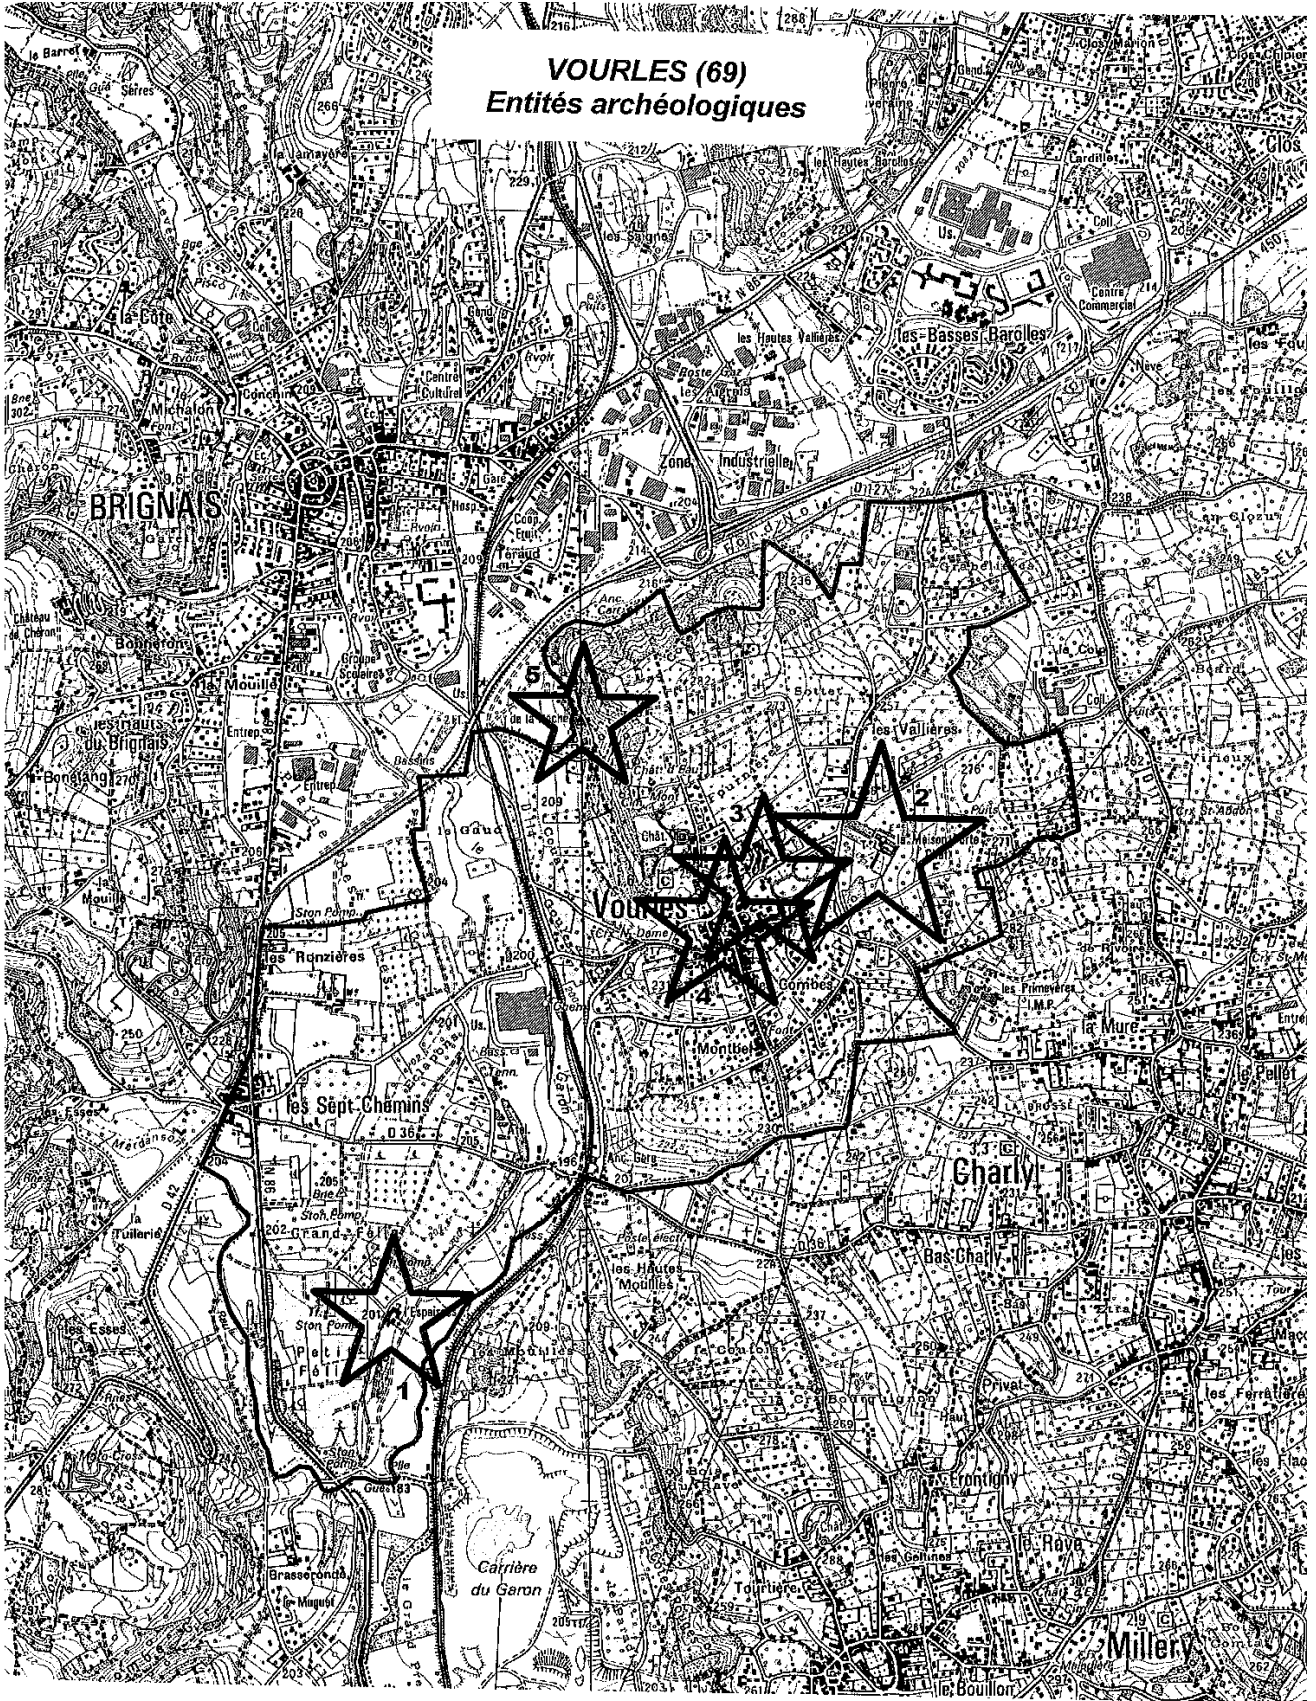

DEPARTEMENT DU RHONE
COMMUNE DE VOURLES

Plan Local d'Urbanisme

Les entités archéologiques

Pièce n°	Projet arrêté	Document soumis à enquête publique	Approbation
07-5			

VOURLES (69)
Entités archéologiques

Entité archéologique

DRAC Rhône-Alpes, service régional de l'archéologie, données issues de la carte archéologique, IGN Scan 25 et BD Cartho, décembre 2011
Diffusion et reproduction interdites hors d'un cadre conventionnel

Liste des entités archéologiques au 26-12-2011

- 1- Les Pesses, l'Epeisses : hôpital (moyen âge), château fort (moyen-âge- époque moderne)
- 2- La Maison Forte : maison forte (moyen âge)
- 3- Mairie : maison (époque moderne)
- 4- Bourg : enceinte urbaine, bourg, église (moyen âge)
- 5- Château de la Roche : château fort (moyen âge).