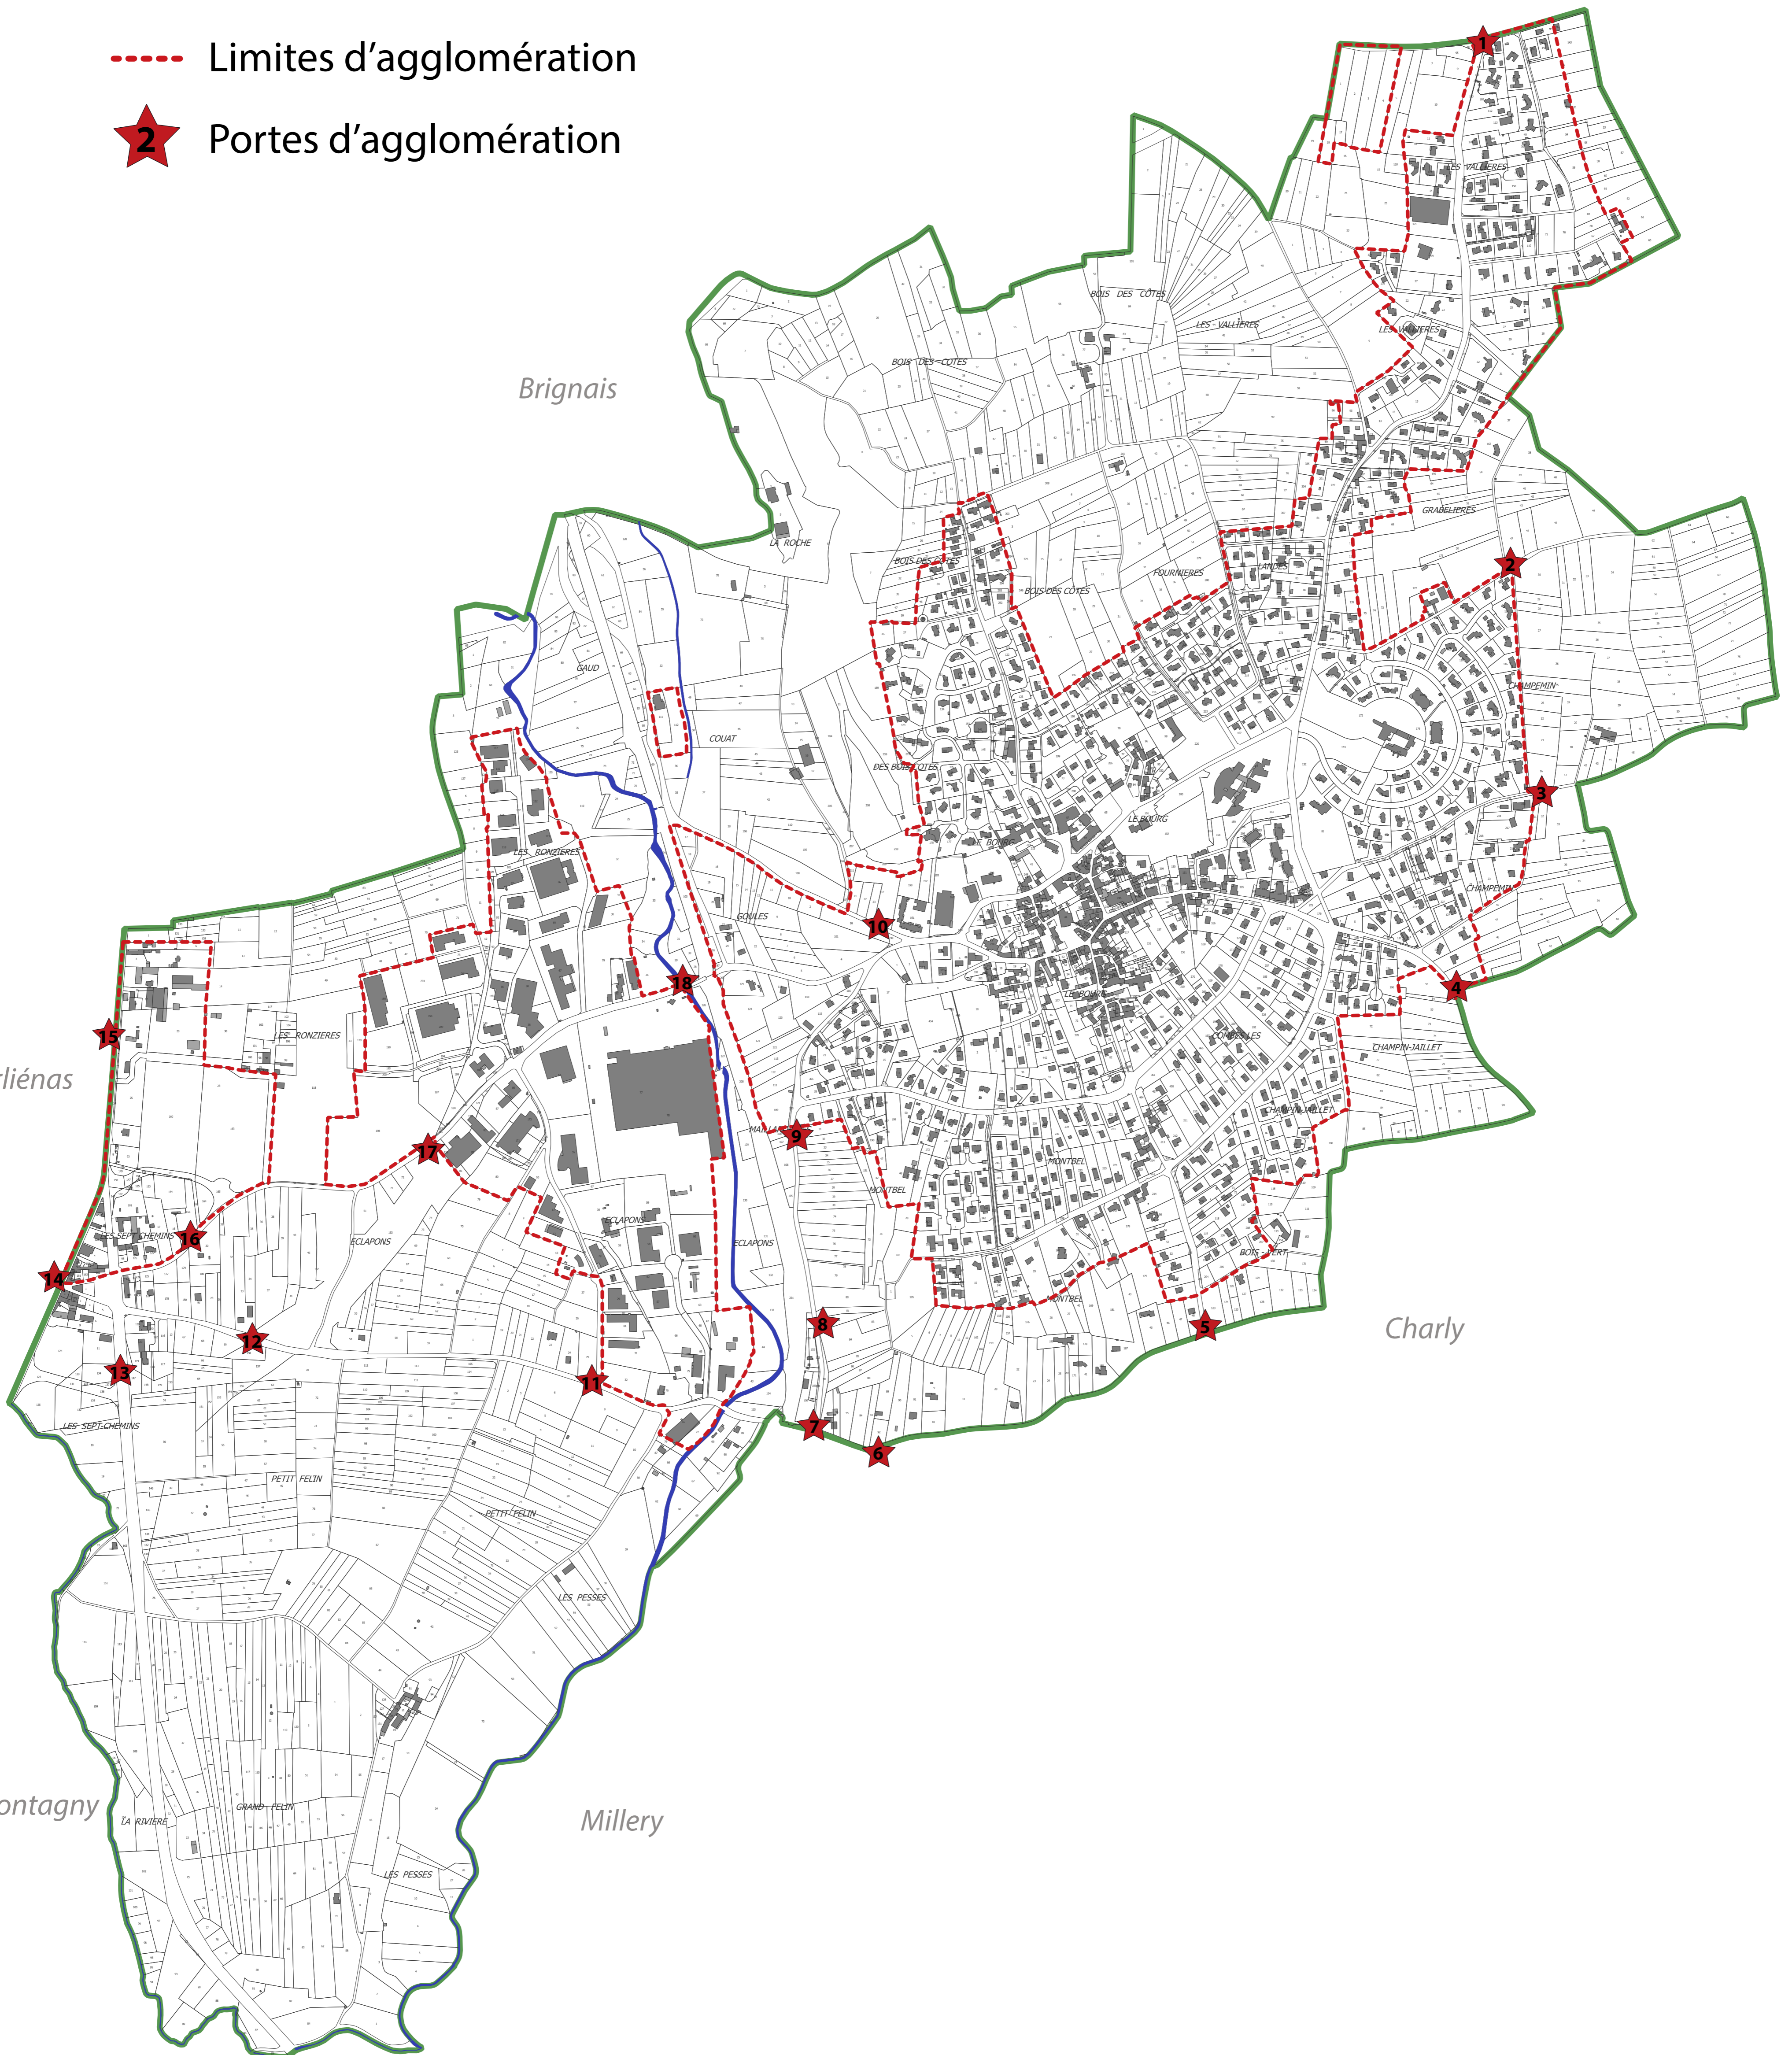

# Commune de Vourles

## Réglement local de publicité 2020

-  Limites communales
-  Limites d'agglomération
-  Portes d'agglomération

Saint-Genis-Laval

Brignais

Orlienas

Charly

Montagny

Millery

0 250 500 750 m